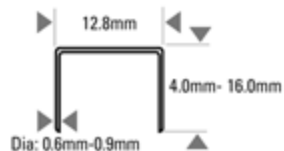

Sommario elementi di fissaggio

STANLEY

BOSTITCH®