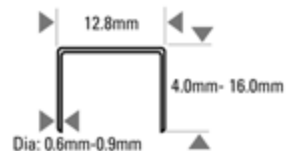

TU-216-80A-E

80 CUCITRICE AUTOFIRE (TU-216)

80

Sommario elementi di fissaggio

Caratteristiche

Accessori

-  Olio Lubrificante SB32
-  Insieme pistone/ martelletto G0307000

Modello	TU-216-80A-E	Pressione operativa	PSI	80 - 120
Peso	0.807		BAR	4.9 - 8.4
Dimensioni Lun. x Lar. x Alt. (mm)	221 x 150 x 40	Cons. aria Ltr. per colpo @ 5,6 bar		0.17
Lunghezza (mm)	4 (min) - 16 (max)	Rumorosità	LPA 1sd	64.4
Diametro (mm)	0.6 (min) - 0.9 (max)		LWA 1sd	74.0
Capacità caricatore	139		LPA 1sd	61.0
		Vibrazione m/s²		< 2.5