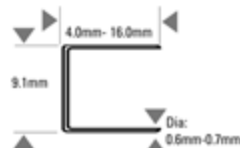

TU-216-71LN-E

71 CUCITRICE 16MM (TU-216) LONG NOSE

72

Sommario elementi di fissaggio

Caratteristiche

Accessori

-  Olio Lubrificante SB32
-  Insieme pistone/ martelletto G0306900

Modello	TU-216-71LN-E	Pressione operativa	PSI	80 - 120
Peso	0.912		BAR	4.9 - 8.4
Dimensioni Lun. x Lar. x Alt. (mm)	221 x 198 x 40	Cons. aria Ltr. per colpo @ 5,6 bar		0.17
Lunghezza (mm)	4 (min) - 16 (max)	Rumorosità	LPA 1sd	64.4
Diametro (mm)	0.6 (min) - 0.7 (max)		LWA 1sd	74.0
Capacità caricatore	172		LPA 1sd	61.0
		Vibrazione m/s ²		< 2.5