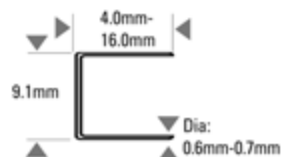

Sommario elementi di fissaggio

STANLEY

BOSTITCH®