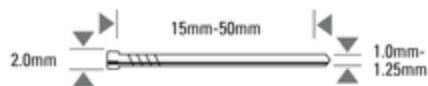

SB-1850BN

BRAD CUCITRICE-ST 50MM MAX

BT13 Sommario elementi di fissaggio

Caratteristiche

Accessori

- Olio Lubrificante SB32
- Puntale piatto JA5101E1
- Insieme pistone/ martelletto JS1082U1

Modello	SB-1850BN	Pressione operativa	PSI	75 - 100
Peso	1.22		BAR	5.0 - 7.0
Dimensioni Lun. x Lar. x Alt. (mm)	235 x 241 x 51	Cons. aria Ltr. per colpo @ 5,6 bar		0.73
Testa (mm)	2 (min) - 2 (max)	Rumorosità	LPA 1sd	88.3
Lunghezza (mm)	15 (min) - 50 (max)		LWA 1sd	91.8
Diametro (mm)	1 (min) - 1.25 (max)		LPA 1sd	78.8
Capacità caricatore	100	Vibrazione m/s ²		< 2.5