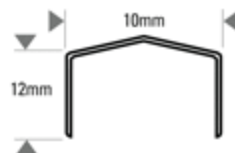

PC3000

STCR2619 CUC. MANUALE 12MM MAX

STCR
2619

Sommario elementi di fissaggio

Caratteristiche

Modello	PC3000
Lunghezza (mm)	12 (min) - 12 (max)

Bostitch Italia

SWK Utensilerie S.r.l.
c/o ENERGYPARK – BUILDING 03
SUD
Via Monza 7/A
20871 Vimercate - MB
ITALIA
+39 039 9590.200
+39 039 9590.312