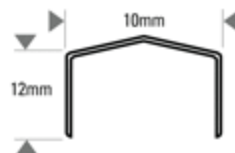

# PC3000-OC2

STCR2619 OC CUC. MANUALE 12MM MAX

STCR  
2619

## Caratteristiche

Modello	PC3000-OC2
Lunghezza (mm)	12 (min) - 12 (max)