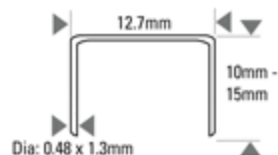

P50-5B

SB5019 CUCITRICE PLIER 15MM MAX

SB5019

Sommario elementi di fissaggio

Caratteristiche

Accessori

- Olio Lubrificante SB32
- Gancio di sostegno P50187
- Insieme pistone/ martelletto P50187

Modello	P50-5B	Pressione operativa	PSI	30 - 55
Peso	2.04		BAR	2.1 - 3.9
Profondità gola	150	Cons. aria Ltr. per colpo @ 5,6 bar		0.4
Dimensioni Lun. x Lar. x Alt. (mm)	370 x 270 x 55	Rumorosità	LPA 1sd	77.7
Lunghezza (mm)	10 (min) - 15 (max)		LWA 1sd	85.0
Diametro (mm)	0.48 (min) - 1.3 (max)		LPA 1sd	72.0
Capacità caricatore	168	Vibrazione m/s2		3.75