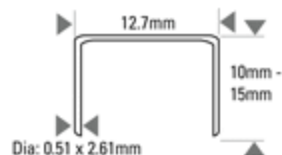

P50-10B

SB103020 CUCITRICE PLIER 15MM MAX

SB103020

Sommario elementi di fissaggio