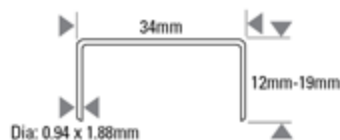

D61ADC

SWC AIR CUCITRICE PER CARTONE 19MM MAX

SWC Sommario elementi di fissaggio

STANLEY

BOSTITCH®