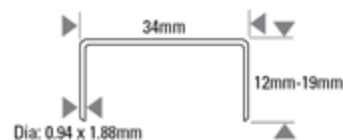

D60ADCSB

SWC AIR CUCITRICE PER CHIUSURA LATERALE 19MM MAX

Sommario elementi di fissaggio

STANLEY

BOSTITCH

Caratteristiche

Accessori

Olio Lubrificante
SB32

Modello	D60ADCSB	Pressione operativa	PSI	70 - 100
Peso	11		BAR	5.0 - 7.0
Dimensioni Lun. x Lar. x Alt. (mm)	600 x 247 x 512	Cons. aria Ltr. per colpo @ 5,6 bar		0.56
Lunghezza (mm)	12 (min) - 19 (max)	Rumorosità	LPA 1sd	77.7
Diametro (mm)	0.94x1.88 (min) - 0.94x1.88 (max)		LWA 1sd	84.9
Capacità caricatore	4000		LPA 1sd	71.9
		Vibrazione m/s ²		< 2.5